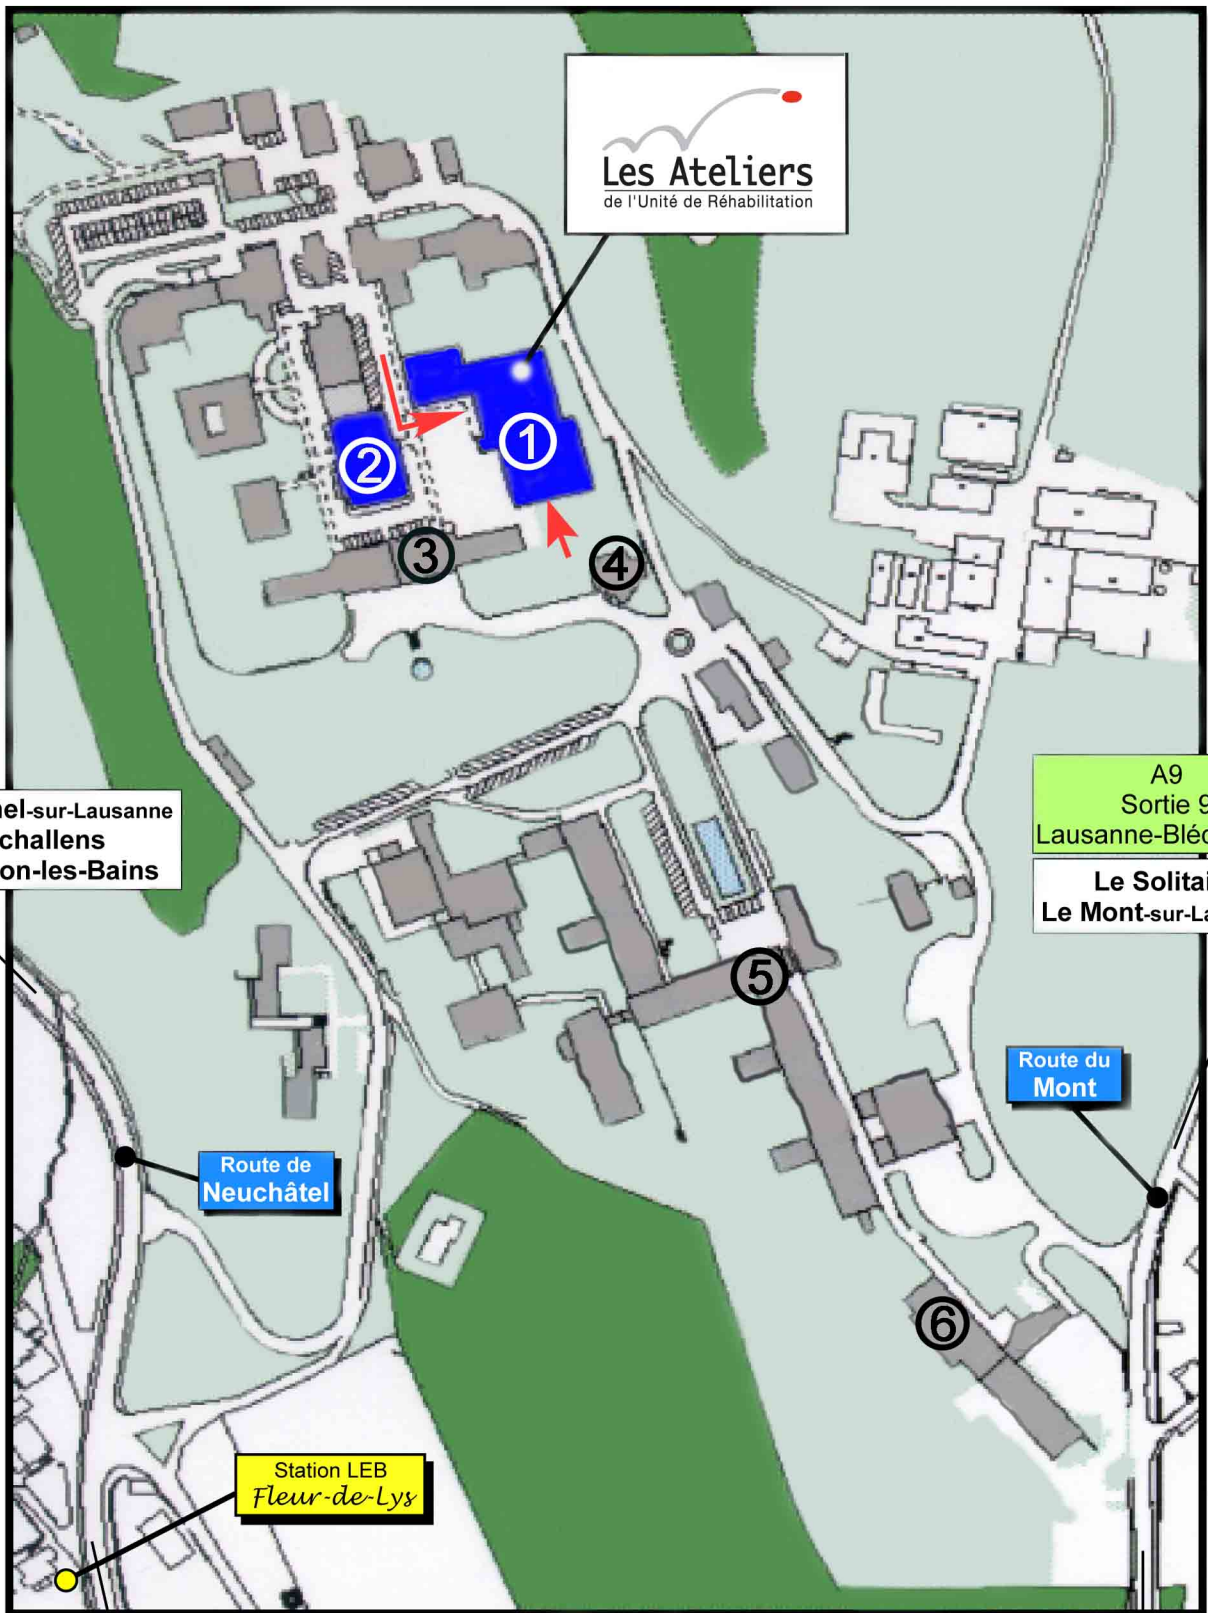

Les Ateliers de l'Unité de Réhabilitation, situation sur le site de Cery

Les Ateliers
de l'Unité de Réhabilitation

Romanel-sur-Lausanne
Echallens
Yverdon-les-Bains

A9
Sortie 9
Lausanne-Blécherette

Le Solitaire
Le Mont-sur-Lausanne

Route de
Neuchâtel

Route du
Mont

Station LEB
Fleur-de-Lys

Au Chasseur
Prilly
Lausanne

- 1) Bâtiment Castor**
- Atelier Imprim'services
 - Atelier Conditionnement
 - Atelier Artisanat bois
 - Cafétéria

- 3) Les Cèdres / Direction DP**
- 4) Chapelle**
- 5) Hôpital Psychiatrique**

Au Chasseur
Prilly
Lausanne

- 2) - Atelier Agro-alimentaire**
- Atelier Maintenance Informatique
 - Espace Ergasia
 - Espace Césure
 - Espace Bureautique

- 6) Hôpital Psychogériatrique**